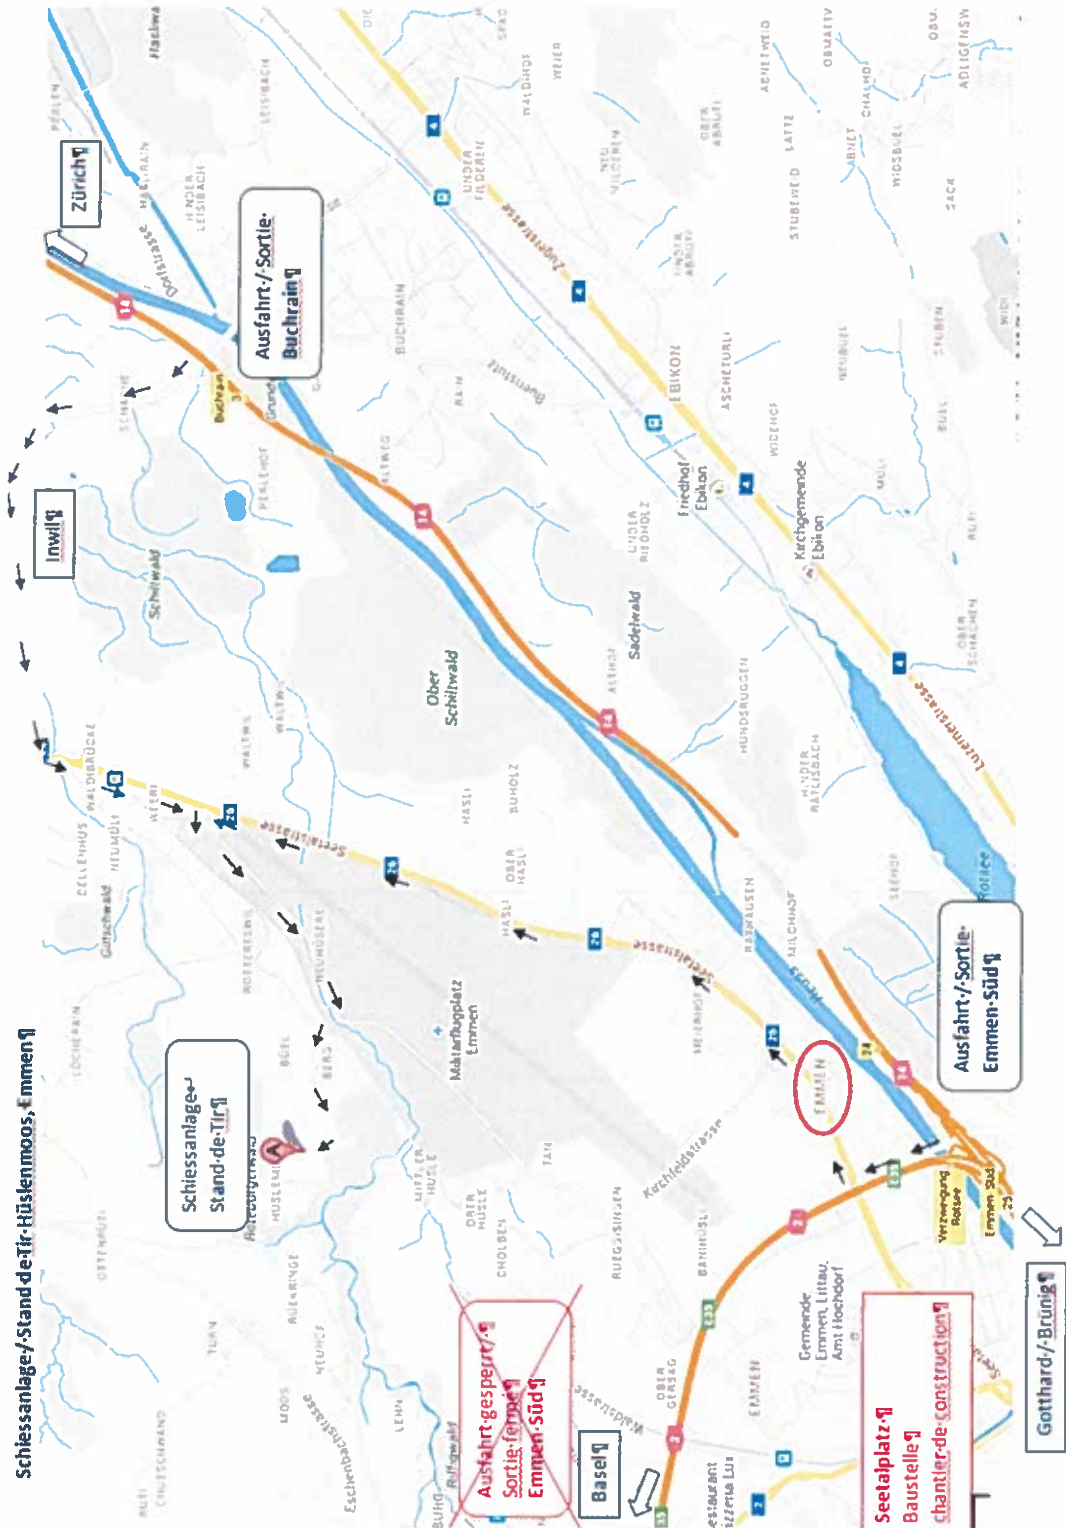

Kat JS / Cat JT
Scheibenzuteilung Final SGMJ-300 / 2015
Schiessstand rechts, Scheiben 21 - 50
Attribution des cibles à la finale CSGJ-300 / 2015
Stand de tir droite, cibles 21 - 50

KSV/SCT	Verein/Société	Scheibe Cible	Scheibe Cible	Scheibe Cible	Scheibe Cible
		08:30 – 09:10	09:25 - 10:05	10:20 - 11:00	11:15 - 12:00
AG	Boswil Schützengesellschaft 1	38		33	
AI	Gonten, Infanterie Schützenverein		50		21
AR	Schwellbrunn Feldschützen		48		23
BE	Guggisberg Militärschützengesellschaft 1		22		49
BE	Plagne, Société de tir de campagne 1		24		47
BE	Aeschi bei Spiez, Suldtal - Schützen 1		25		46
BE	Innertkirchen Schützengesellschaft 1		26		45
BE	Schwanden b. Sigriswil Militärschützen 1		28		43
BE	Erlenbach - Latterbach Feldschützen 1		27		44
BE	Frutigen, Schützenverein 1		29		42
BE	Rüscheegg Schützenverein 1		35		36
BE	Mörigen Feldschützen	34		37	
BE	Niederönz Feldschützengesellschaft 1	39		32	
BE	Schwanden b. Sigriswil Militärschützen 2		37		34
BE	Schwarzenburg Schützen 1		38		33
BE	Diemtigen Schützenverein 1		39		32
BE	Signau Schützengesellschaft Höhe 1		42		29
BE	Inner-Eriz Feldschützen 1		45		26
BE	Unterseen Militärschützen 1	45		26	
BE	Lanzenhäusern Schützengesellschaft 1		46		25
BL	Ziefen Schützengesellschaft	28		43	
BL	Liesberg Schützenverein		43		28
BS	Basel Feldschützenverein 1	50		21	
FR	Liebistorf – Kleinböisingen - Wallenbuch Schützenges. 1		23		48
FR	Liebistorf – Kleinböisingen - Wallenbuch Schützenges. 2		32		39
GE	Bernex, Sté de tir La Fraternelle 1		40		31
GL	Obstalden GL Schützenverein Kerenzen	43		28	
GR	Castrisch Societad da tir		49		22
JU	Corban, sté de tir	48		23	
LU	Ruswil Schützenverein	22		49	
LU	Hasle LU Feldschützengesellschaft	23		48	
LU	Richenthal Feldschützengesellschaft	26		45	
LU	Willisau-Land Schützenverein	30		41	

Anfahrtsplan Schiessanlage Hüslenmoos in Emmen /
Plan du site stand de tir „Hüslenmoos à Emmen

Koordinaten 665126 / 216722 GPS-Daten 47.098500, 8.296823
Emmenbrücke / Hüslenmoos 33

swissshooting.ch

Partner