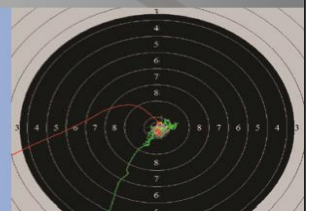

- Training von 2.5 m bis 300 m
- für Trockentraining und scharfen Schuss
- benötigt keinen Messrahmen

SCATT
SHOOTER TRAINING SYSTEMS

RAIFFEISEN

GETRÄNKE-STATION
RANK

die Mobiliar

Sponsor Tombola-LOSE

**EIN NEUES FAHRERLEBNIS
MIT NOCH MEHR FAHRSPASS.
DER NEUE MAZDA CX-3. LEIDENSCHAFTLICH ANDERS.**