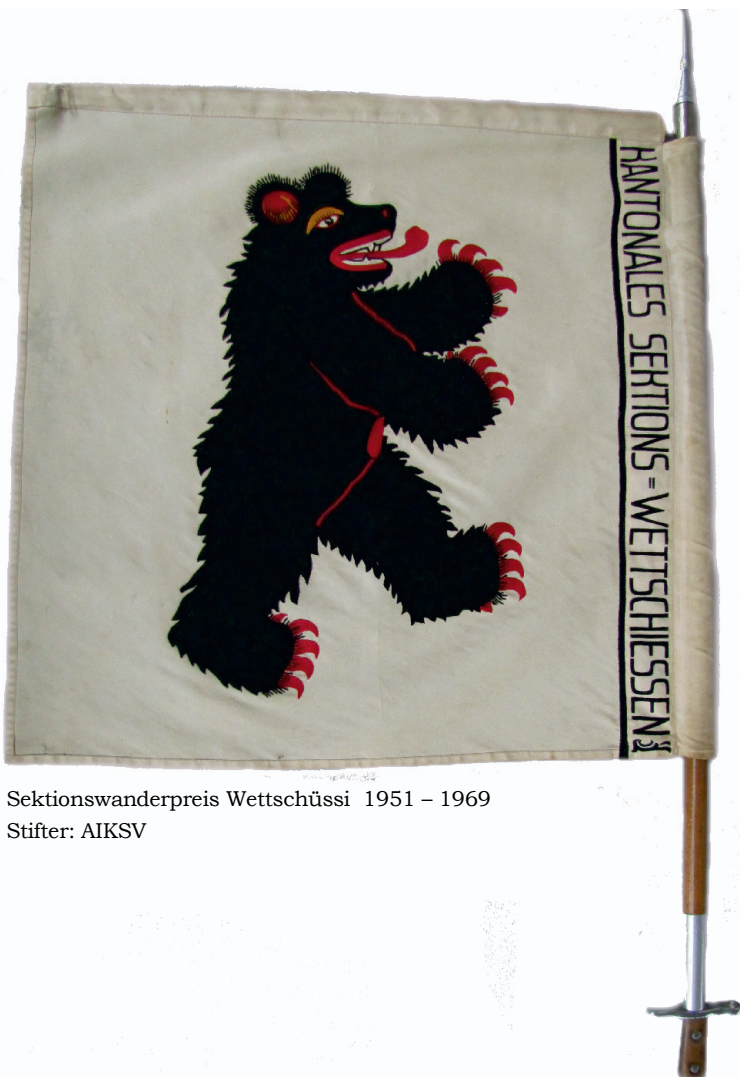

Kantonalflaggen und Kantonalfähnriche

Standarten

Sektionswanderpreis Wettschüssi 1951 – 1969
Stifter: AIKSV